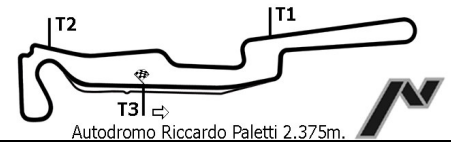

Federazione
Motociclistica
Italiana

Ducati Desmo Challenge Open 2V + Legend

CLASSIFICA GIRI VELOCI GARA LEGEND

POS	No	CONDUTTORE	NAZ	TEAM	MOTO	CATEGORIA	TEMPO	DIST	GIR/TOT	MEDIA	VEL
1	8	BRUNOTTI A.		GENTLMENS	DUCATI	SPORT	1'14.456		5/16	114.832	
2	16	PALLESCHI M.		VELLETRI	DUCATI	SPORT	1'14.549	0.093	16/16	114.689	
3	46	CONTIGLIOZZI F.		GENTLMENS	VIRUS	SPORT	1'15.492	1.036	4/5	113.257	
4	74	CECCARONI C.		DOC ROMA	DUCATI	SPORT	1'16.646	2.190	3/16	111.551	
5	28	ROMANELLI M.		RACING TERNI	DUCATI	SPORT	1'17.274	2.818	12/16	110.645	
6	11	CELLUCCI L.		VELLETRI	DUCATI	SPORT	1'17.364	2.908	15/16	110.516	
7	2	BEVIOLACQUA G.		INASSANTINI	DUCATI	SPORT	1'17.500	3.044	6/16	110.322	
8	50	MATESIC R.		JOEY DUNLOP CLUB	DUCATI	SPORT	1'17.995	3.539	4/16	109.622	
9	22	MARINI P.		GENTLMENS	DUCATI	SPORT	1'18.225	3.769	3/15	109.300	
10	26	BABUDRI A.		FOLIGNO	DUCATI	SPORT	1'19.633	5.177	13/15	107.367	
11	5	GAGLIARDI M.		GENTLMENS	DUCATI	SPORT	1'20.849	6.393	3/15	105.752	
12	666	DALPUPO M.		DOC ROMA	DUCATI	SPORT	1'22.398	7.942	8/14	103.764	
13	85	GENTILI L.		POMPONE	DUCATI	SPORT	1'22.996	8.540	11/15	103.017	
14	27	LANZA R.		GENTLMENS	DUCATI	SPORT	1'31.781	17.325	3/13	93.156	